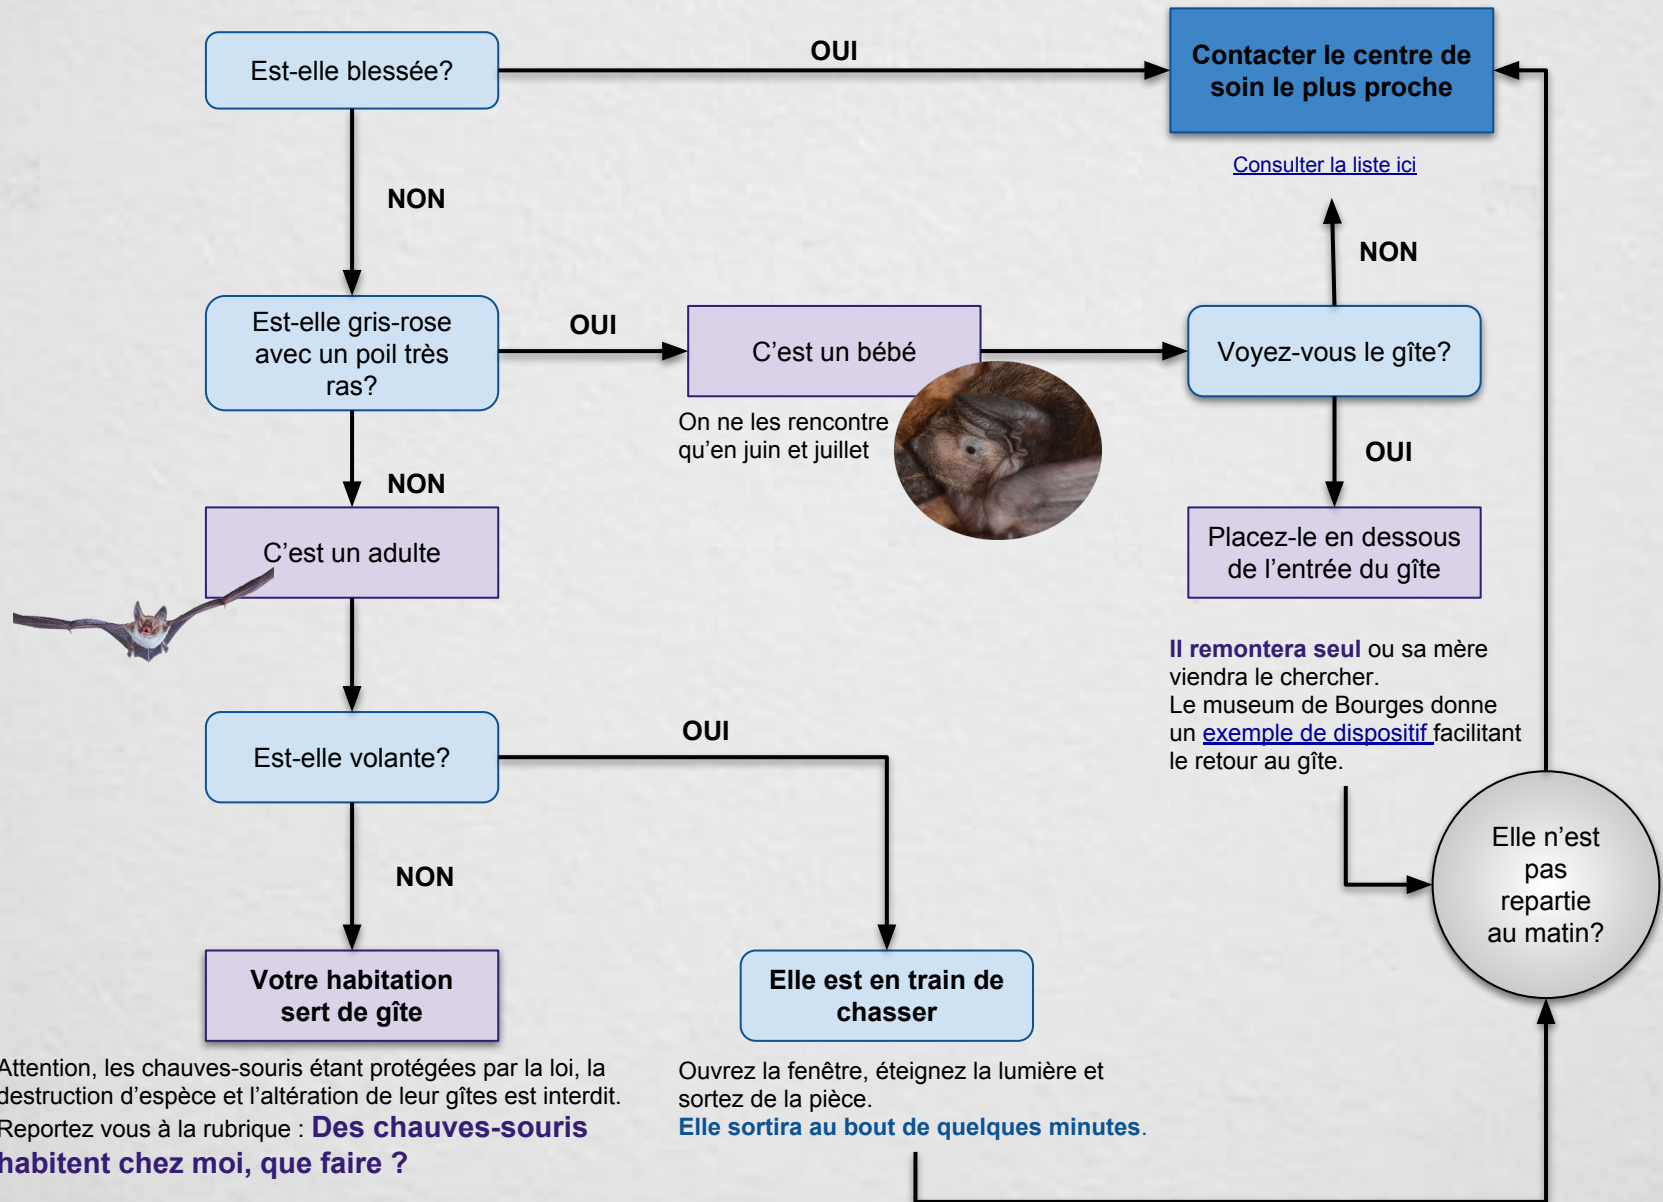

J'AI TROUVÉ UNE CHAUVÉ-SOURIS CHEZ MOI

Attention, les chauves-souris étant protégées par la loi, la destruction d'espèce et l'altération de leur gîtes est interdit.
Reportez vous à la rubrique : **Des chauves-souris habitent chez moi, que faire ?**

Ouvrez la fenêtre, éteignez la lumière et sortez de la pièce.
Elle sortira au bout de quelques minutes.