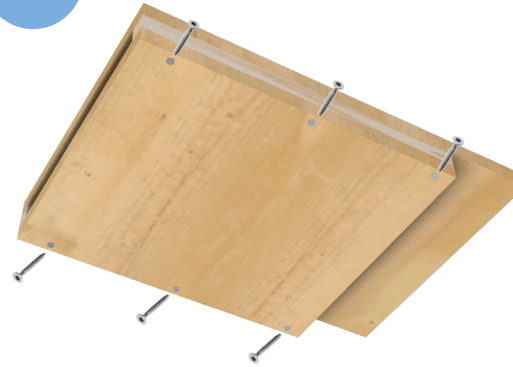

GITE POUR CHAUVES-SOURIS

NOTICE DE MONTAGE

Matériel

1

2

3

4

5

6