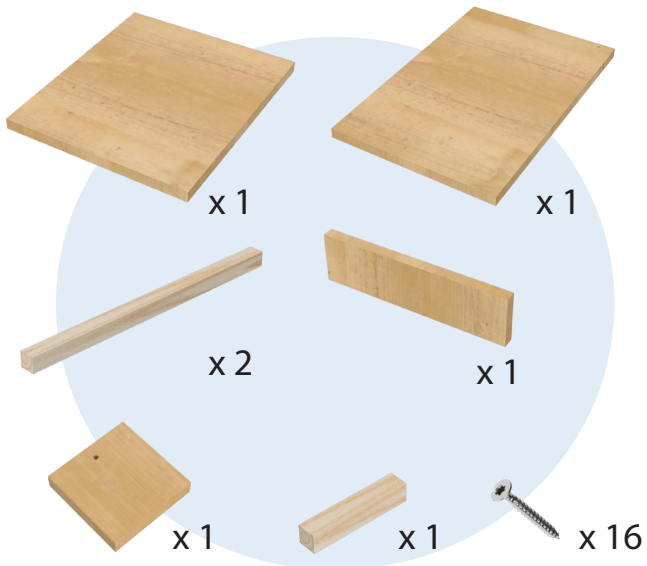

GITE POUR CHAUVES-SOURIS

PLAN DE DECOUPE

Épaisseur de la planche : 1 à 1,5 cm

Épaisseur du tasseau : 1,5 à 2 cm

GITE POUR CHAUVES-SOURIS

NOTICE DE MONTAGE

Matériel

1