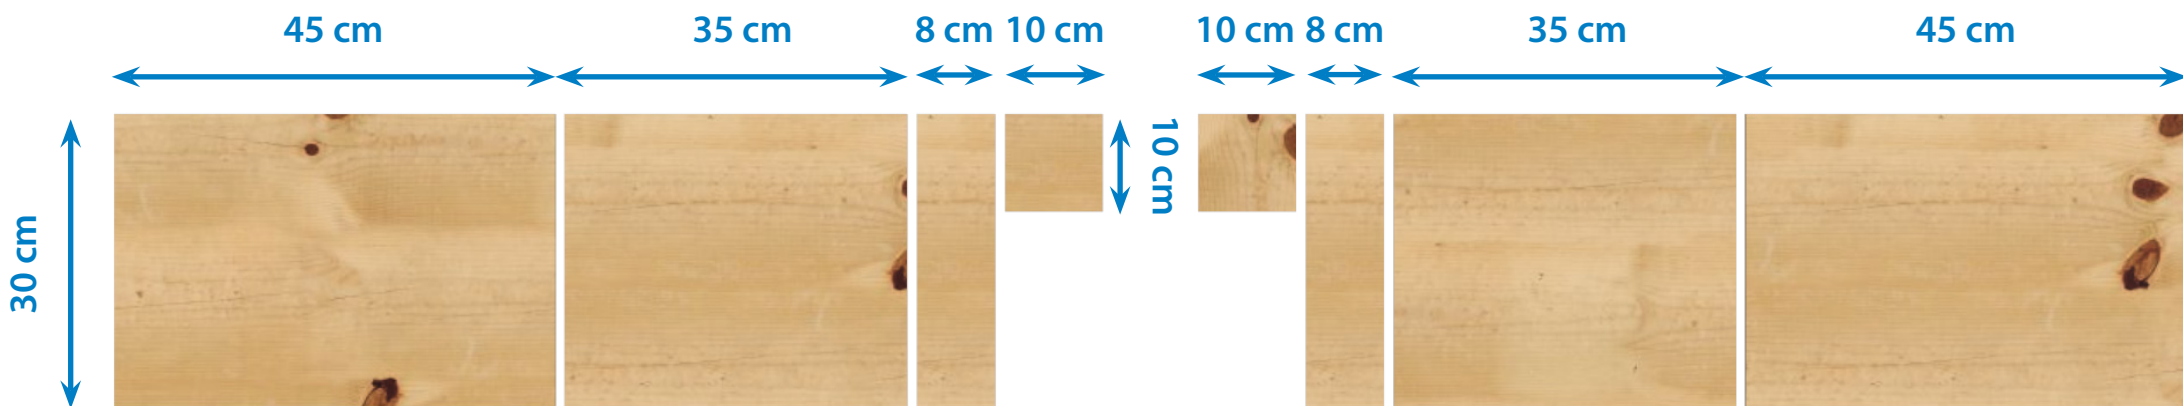

GITE POUR CHAUVES-SOURIS

PLAN DE DECOUPE

Épaisseur de la planche : 1 à 1,5 cm

Épaisseur du tasseau : 1,5 à 2 cm

GITE POUR CHAUVES-SOURIS

NOTICE DE MONTAGE

Matériel

1